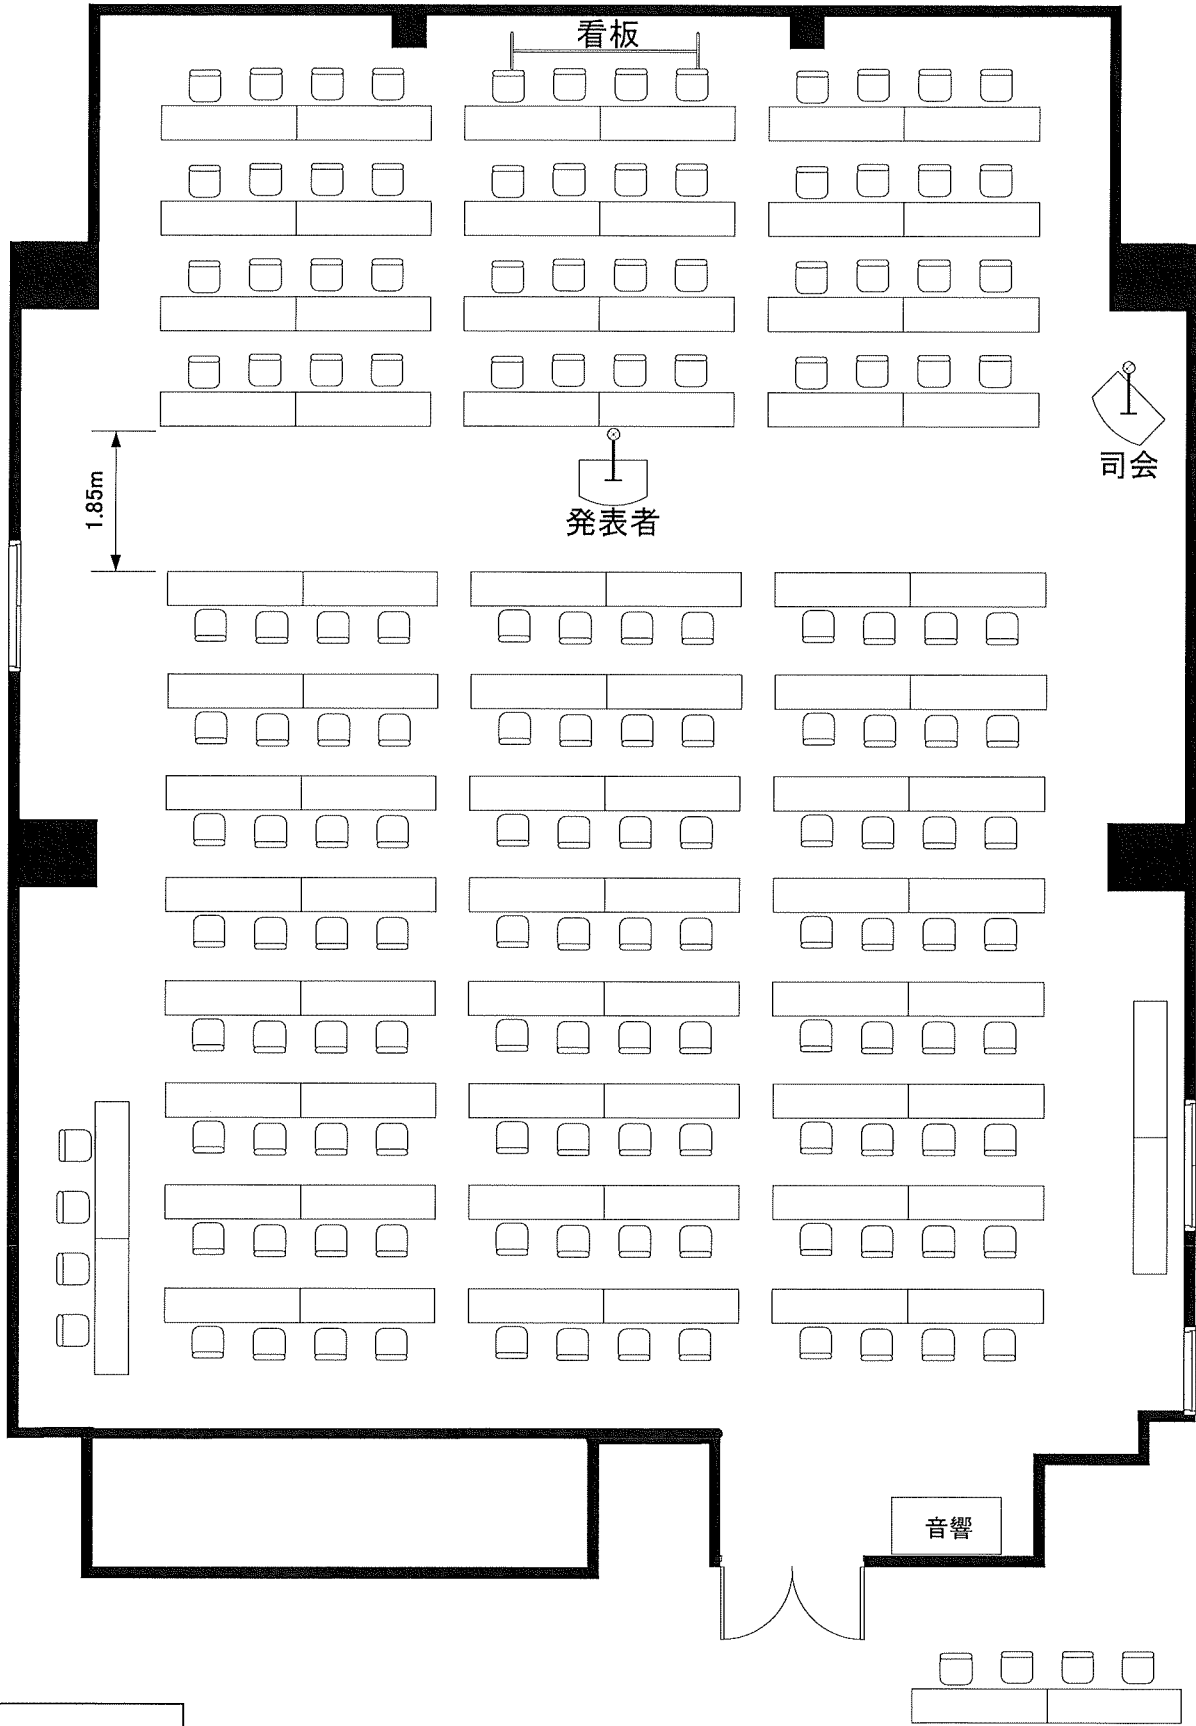

会場名  
2F クリスタル

縮尺  
1/100

会場名

山脈

〈西〉

〈東〉